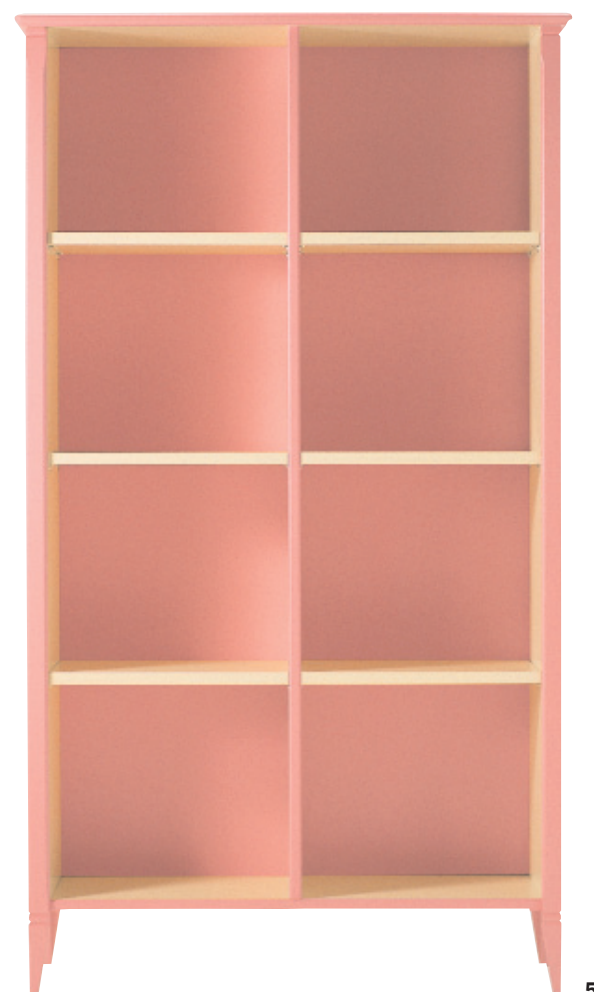

4.5. Libreria a vetri serigrafati con motivo floreale e schienale laccato, proposta anche a giorno. Gambe e profili della piana sono in massello di frassino laccato, in tutti i colori.
Glass fronted bookcase with serigraphed floral motif and lacquered back. Also available as open shelf unit. Legs and profiles of the top are in lacquered solid ash, available in all colours.

6.7. Piccolo mobile a cinque cassetti con gambe o basamento. I profili della piana e le cornici di rifinitura e le gambe sono in massello di frassino laccato, in tutti i colori.
Small five drawer unit with legs or plinth. The profiles of the top, the trim and legs are in lacquered solid ash, available in all colours.

8. Comò con basamento a tre cassetti, con profili della piana e cornici di rifinitura in massello di frassino laccato, in tutti i colori.
Three drawer chest with plinth, profiles of the top and trim in lacquered solid ash, available in all colours.